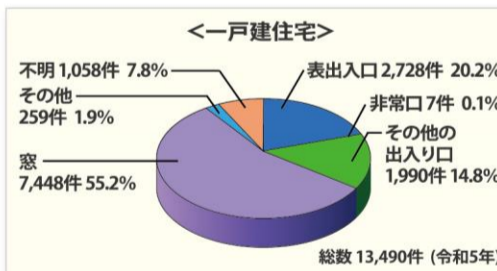

詳しくはこちら▼

侵入窃盗の侵入口

侵入をあきらめる時間

(出典) 警察庁「住まいの防犯110番」

空き巣などの侵入窃盗被害は約6割が「窓」からの侵入。その手口の約4割がガラス破りによるものです。そのため、リフォームシャッターを設置することで、簡単に防犯対策をすることができます。また、シャッターを取付けることにより、侵入する時間がかかるため、侵入を諦めさせる心理効果も期待できます。

さらに窓の断熱性もアップできます