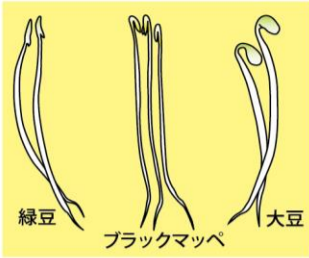

今話題のHOTなニュースをご紹介します！

01 家計の味方！もやしの魅力とは？

冬は年末年始もあり、何かと物入りですね。献立を考えるとときもお財布と相談…なんてことも。そんななか、工場で大規模に栽培されるため、収穫量が天候に左右されず、価格が安定しているのがもやし。鍋に入れたり、焼きそばや炒めものの具にしたりと、使い勝手も良いですね。そんなもやしには、大豆、ブラックマッペ、緑豆の3種類があります。カルシウム、カリウム、ビタミンC、葉酸、アスパラギン酸と栄養も豊富なのです。大豆もやしは、豆がついているので独特の味と食感が特長。ナムルやスープ、炒めものにおすすめ。ブラックマッペもやしは、やや細めでほのかな甘みが特長。焼きそばやラーメンに良いですよ。スーパーなどでいちばん見かける緑豆もやしは、やや太めでくせのない味が特長。汁物にも炒めものにも向いている万能選手です。