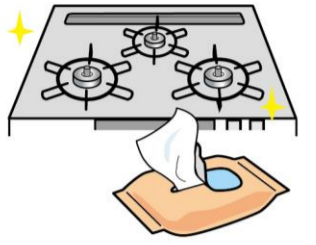

03 乾いたウェットティッシュどうする？

手指の除菌などで持ち歩くこともあるウェットティッシュ。一度開けてそのまま…久しぶりに見たら乾いていたってこと、ありませんか？乾いてしまうと、残念ながら除菌効果はなくなっていることが多いですが、せっかくなので別のことに使ってみてはいかがでしょうか？丈夫な不織布製なら、キッチンコンロやサッシまわりの汚れ取りに活かします。フライパンについた油汚れを拭き取るのにもおすすめ。パソコンやルーターまわり、テレビ台の裏側のホコリ取りにも良いですよ。フロアワイパーに装着し（ワイパーの大きさによっては2枚使う）、床掃除をするのにも重宝します。ちなみに、ウェットティッシュは、一度開封したら早めに使い、保存する際は高温や直射日光を避け、空気を抜いてからフタをすることで乾燥を軽減することができます。