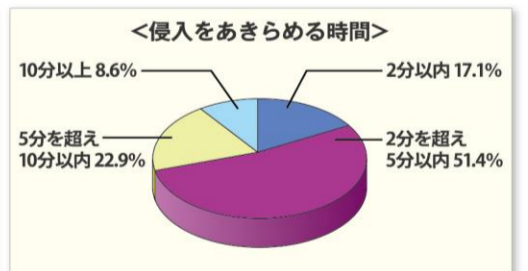

詳しくはこちら▼

侵入窃盗の侵入口

侵入をあきらめる時間

(出典) 警察庁「住まいの防犯110番」

空き巣などの侵入窃盗被害は約6割が「窓」からの侵入。その手口の約4割がガラス破りによるものです。そのため、リフォームシャッターを設置することで、簡単に防犯対策をすることができます。また、シャッターを取付けることにより、侵入する時間がかかるため、侵入を諦めさせる心理効果も期待できます。

さらに窓の断熱性もアップできます