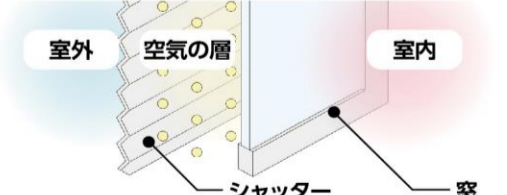

詳しくはこちら▼

侵入窃盗の侵入口

侵入をあきらめる時間

(出典) 警察庁「住まいの防犯110番」

空き巣などの侵入窃盗被害は約6割が「窓」からの侵入。その手口の約4割がガラス破りによるものです。そのため、リフォームシャッターを設置することで、簡単に防犯対策をすることができます。また、シャッターを取付けることにより、侵入する時間がかかるため、侵入を諦めさせる心理効果も期待できます。

さらに窓の断熱性もアップできます

窓とシャッターとの間の空気層が断熱効果を生み出し、熱の流出を抑制。外の冷たい空気に影響を受けにくくすることができます。

写真・記事：株式会社 LIXIL

間違いさがし答え：①お父さんの靴下 ②重ねた絵本の数 ③猫のしっぽ ④女の子の手 ⑤観葉植物

ご相談・お問い合わせはこちらまで

有限会社丸大建設

〒962-0502 福島県岩瀬郡天栄村大字上松本字宮ノ北43-2

TEL 0248-82-3038 FAX0248-82-3088