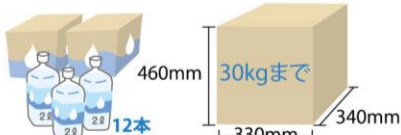

快適！便利！最新リフォーム商品情報

洗練されたデザインで機能性もバツグンの最新のリフォーム商品をいち早くご案内いたします。

スマート宅配ポスト

宅配ボックス・ポスト・サイン・インターホンスマートに集約。家にいる時もいない時も、荷物の受け取りに加え、発送もできます。スマートフォンと連携すればさらに便利に安心に。

宅配ボックス

安心の大容量サイズ

2リットル6本入りペットボトルが2ケース収納可能な大容量サイズです。※目安です。